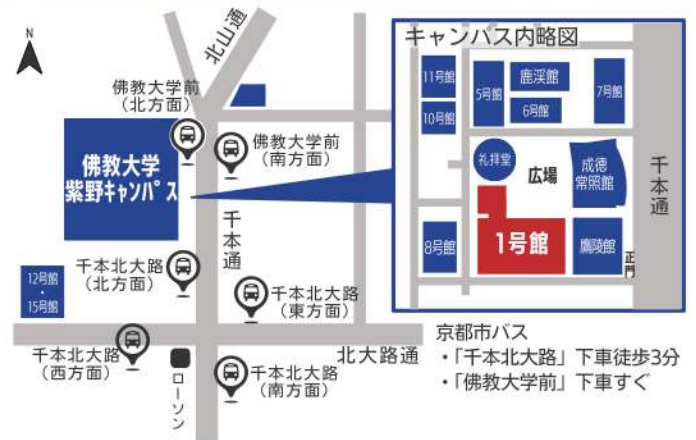

会場へのアクセス

会場へのアクセス詳細は、佛教大学HP(ホーム>大学案内>アクセス・キャンパス一覧>紫野キャンパス)からご確認ください。